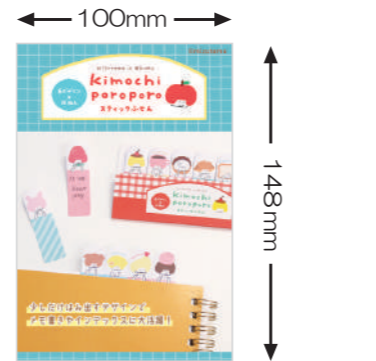

4 952270 335312

POPデータ公開中!!

POPはなくなり次第終了です。
POPデータは専用HPで
公開していますので、
ダウンロードしてお使いください。

4段紙什器 白 300W

¥600(税抜)
約H315×W300×D290mm
出荷単位 1
随時出荷可能

従来の紙什器より
スリムな什器です。

4 952270 271429

4段紙什器 白 440W

¥800(税抜)
約H265×W440×D280mm
出荷単位 1
随時出荷可能

売り場に商品を並べる際に
お使いいただけます。

4 952270 273911